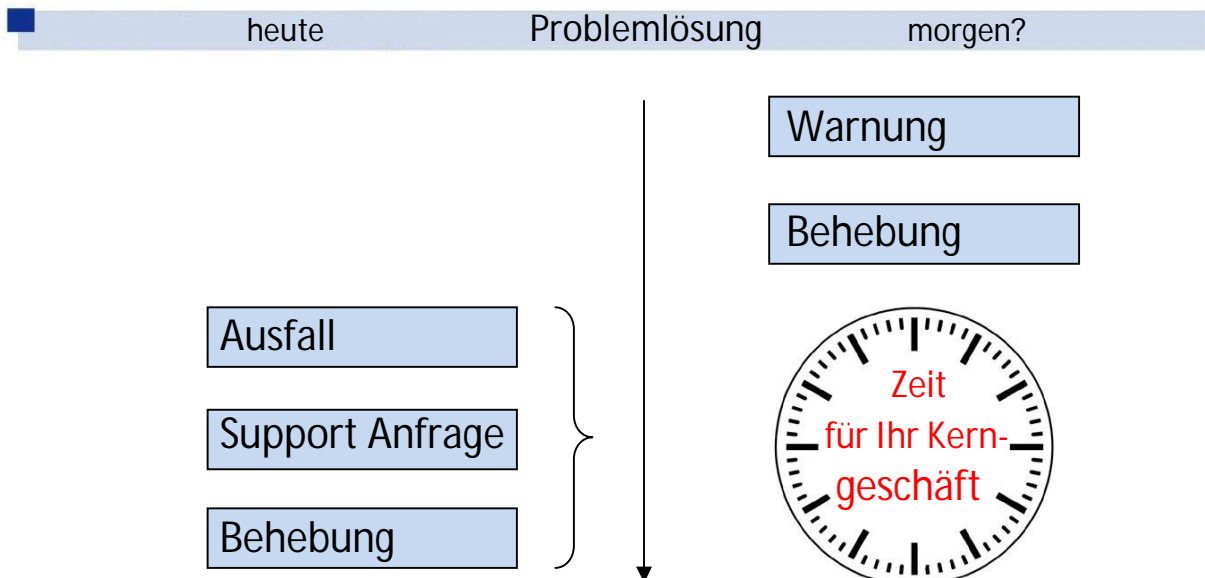

Schutzimpfung statt Bettruhe und Antibiotika

Mit der vorbeugenden Überwachung von GFI MAX reagieren wir, bevor Ihre Server oder PCs ausgefallen sind. Das 24/7 Monitoring all Ihrer geschäftskritischen IT Abläufe reduziert die Ausfallzeiten auf ein Minimum. Dank GFI MAX können Sie sich auf Ihre Kunden konzentrieren – und nicht auf Ihre IT-Systeme.